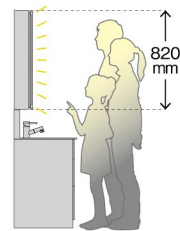

Made in JAPAN

NEW LIGHTING STYLE

燈管由上自下，將燈光均勻送出，照明無死角。

2支縱向的LED燈，
可將光線均勻投射在臉部。

傳統的照明方式容易在臉頰、下巴等地方產生陰影。縱向式的照明可均勻地照亮臉部整體，不論是化妝或修容都更輕鬆愜意。

適合全家大小使用，
小朋友們也不用擔心。

光線投射範圍寬廣，即使是洗臉台也明亮清晰，盥洗更舒適。在洗臉台洗滌衣物時使用也很方便。

NEAT STORAGE

充足的收納空間，整潔美觀，外型功能兼具。

不論是吹風機或化妝品，
任何瓶瓶罐罐都可以整齊地收納。

能收納大量化妝品及整髮用具，依個人使用習慣配合可調式層架打造最適合自己的梳妝空間。

備有內部插座，
家電用品可以收納在鏡櫃裡充電。

需要事先充電使用的小家電，如：電動刮鬍刀、電動牙刷...等，可收納在鏡櫃裡充電，毋需擔心電線外露問題。

鏡櫃樣式	本體材質	照明(消耗電力)	插座	電源	開關	除霧功能	鏡片尺寸 寬mm × 高mm				其他
							750 mm	900 mm	1000 mm	1200 mm	
三門式附LED照明	合成樹脂	LED燈2個(14 W)	3個(內2外1) 合計1400 W	AC 110 V	照明用開關1個	僅中間鏡片有 除霧塗層	兩側:164×773 中間:348×773	兩側:235×773 中間:348×773	兩側:235×773 中間:448×773	兩側:335×773 中間:448×773	收納層架: 中間3個,兩側5個