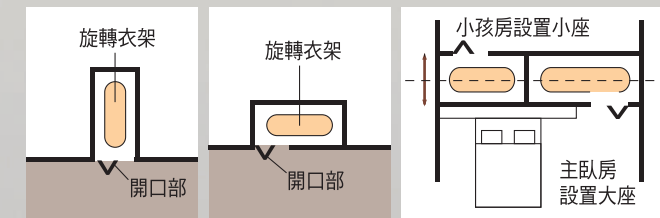

### 尺寸圖

## 旋轉衣架

小座 薄衣服約70件  
厚衣服約50件

大座 薄衣服約112件  
厚衣服約80件

### ■ 旋轉衣架特色

房間內的空間配置變的更靈活更好運用，適合各種更衣室型式。

另有周邊配件商品(掛褲架、置物籃、領帶架)