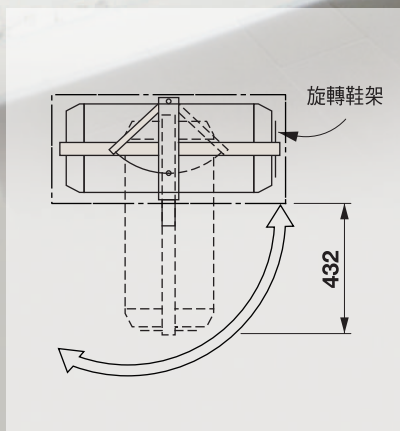

## 旋轉鞋架

### ■ 旋轉鞋架特色

在狹小、有限的空間創造大收納容量！

「之」字型交錯收納，充分利用空間。面寬80cm深度40cm即可收納54雙鞋子，與傳統鞋櫃收納量比較，提高約30%。活動式層板，容易拆卸、方便清潔，迴旋五金可正旋轉 & 逆旋轉各180度兩面收納。

活動式層板，容易拆卸、方便清潔。

旋轉鞋櫃樣式及操作方式：  
迴旋五金可正反轉 & 逆反轉各180度兩面收納。

### 尺寸圖