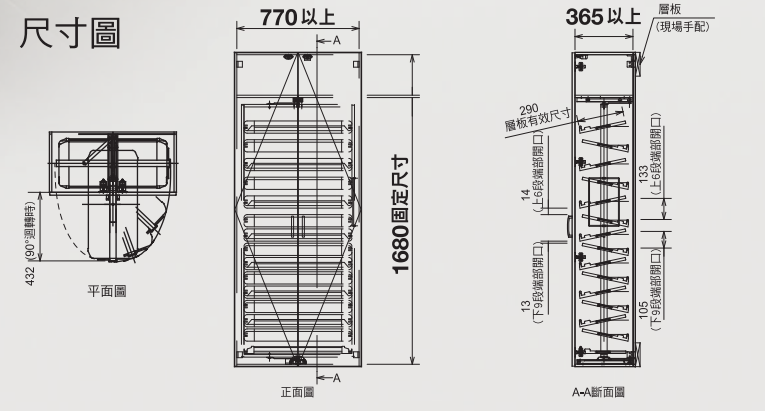

## 旋轉鞋架

### ■ 旋轉鞋架特色

在狹小、有限的空間創造大收納容量！

「之」字型交錯收納，充分利用空間。面寬80cm深度40cm即可收納54雙鞋子，與傳統鞋櫃收納量比較，提高約30%。活動式層板，容易拆卸、方便清潔，迴旋五金可正旋轉 & 逆旋轉各180度兩面收納。

活動式層板，容易拆卸、方便清潔。

旋轉鞋櫃樣式及操作方式：  
迴旋五金可正反轉 & 逆反轉各180度兩面收納。

### 尺寸圖